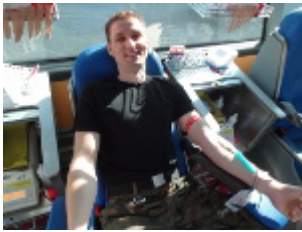

# Nadodrzański Oddział Straży Granicznej

<https://nadodrzański.strazgraniczna.pl/nad/aktualnosci/fotogaleria/z-zycia-oddzialu/8727,quotKrwi-wlasnej-nie-szczedzicquot.html>  
01.07.2024, 01:24

## "Krwi własnej nie szczędzić"

---

27.02.2014

---

24 lutego we wspólnej akcji organizowanej w obiektach Komendy Wojewódzkiej Policji w Poznaniu wraz z funkcjonariuszami Policji, 4 funkcjonariuszy PSG w Poznaniu - Ławicy oddawało krew. Razem oddaliśmy 9 litrów bezcennego płynu. W dniu 25 lutego 6 funkcjonariuszy naszej placówki oddało 1,8 litra pełnej krwi, 700ml osocza oraz na prośbę personelu Regionalnego Centrum Krwiodawstwa i Krwiolecznictwa w Poznaniu płytki krwi dla chorej na nowotwór osoby. Ponadto jeden funkcjonariusz został zgłoszony jako potencjalny dawca szpiku. Dziękujemy za aktywny udział w niesieniu pomocy innym pod hasłem: "Krwi własnej nie szczędzić".

24 lutego we wspólnej akcji organizowanej w obiektach Komendy Wojewódzkiej Policji w Poznaniu wraz z funkcjonariuszami Policji, 4 funkcjonariuszy PSG w Poznaniu - Ławicy oddawało krew. Razem oddaliśmy 9 litrów bezcennego płynu.

W dniu 25 lutego 6 funkcjonariuszy naszej placówki oddało 1,8 litra pełnej krwi, 700ml osocza oraz na prośbę personelu Regionalnego Centrum Krwiodawstwa i Krwiolecznictwa w Poznaniu płytki krwi dla chorej na nowotwór osoby. Ponadto jeden funkcjonariusz został zgłoszony jako potencjalny dawca szpiku.