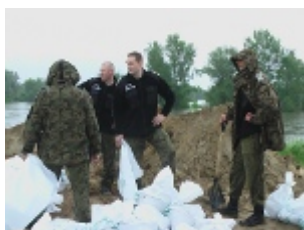

Nadodrzański Oddział Straży Granicznej

<https://nadodrzański.strazgraniczna.pl/nad/aktualnosci/8078,Wielka-woda.html>
03.04.2026, 22:34

Wielka woda

28.05.2010

Od tygodnia prawie 200 funkcjonariuszy Nadodrzańskiego Oddziału Straży Granicznej bierze udział w walce z powodzią i zabezpieczaniu sprzętu, wałów oraz popowodziowej ewakuacji. Akcja wciąż trwa. Gdy funkcjonariusze w Kaliszu wspierają dziś ludność rozwożąc im żywność i wodę do picia w domach zalanych już od tygodnia, w Krośnie Odrzańskim, Retnie, Maszewie inni funkcjonariusze uszczelniają wały workami z piaskiem, w Żytowaniu, Chlebowie, Łomach, Kosarzynie, Nowym Lubuszu - patrolują ewakuowane miejscowości, to nieco wyżej w Słubicach i Kostrzynie funkcjonariusze patrolują wały, dbając, by nikt na nie nie wchodził i szukają przecieków. Szczecin dopiero przygotowuje się na nadejście fali na Odrze, a wraz z jego mieszkańcami nasi funkcjonariusze.

Od tygodnia prawie 200 funkcjonariuszy Nadodrzańskiego Oddziału Straży Granicznej bierze udział w walce z powodzią i zabezpieczaniu sprzętu, wałów oraz popowodziowej ewakuacji. Akcja wciąż trwa. Gdy funkcjonariusze w Kaliszu wspierają dziś ludność rozwożąc im żywność i wodę do picia w domach zalanych już od tygodnia, w Krośnie Odrzańskim, Retnie, Maszewie inni funkcjonariusze uszczelniają wały workami z piaskiem, w Żytowaniu, Chlebowie, Łomach, Kosarzynie, Nowym Lubuszu - patrolują ewakuowane miejscowości, to nieco wyżej w Słubicach i Kostrzynie funkcjonariusze patrolują wały, dbając, by nikt na nie nie wchodził i szukają przecieków. Szczecin dopiero przygotowuje się na nadejście fali na Odrze, a wraz z jego mieszkańcami nasi funkcjonariusze.