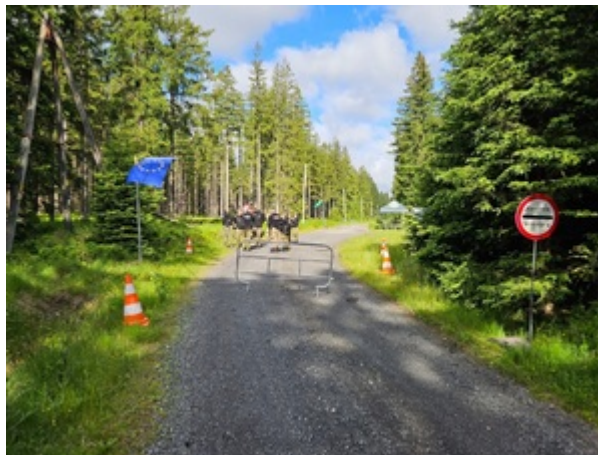

Wspólne ćwiczenia ratownicze służb