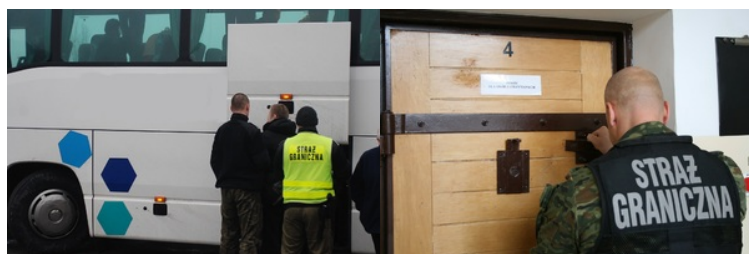

Nadodrzański Oddział Straży Granicznej

<https://nadodrzański.strazgraniczna.pl/nad/aktualnosci/51557,Poszukiwany-Szwed-zatrzymany-w-Swiecku.html>
07.07.2024, 04:08

Poszukiwany Szwed zatrzymany w Świecku

Paweł Biskupik
16.07.2023

Funkcjonariusze z Placówki SG w Świecku zatrzymali obywatela Szwecji poszukiwanego przez polski wymiar sprawiedliwości. Za kradzież i przywłaszczenie mienia na terenie naszego kraju, już nie ucieknie od kary.

W czwartek 13 lipca w godzinach wieczornych funkcjonariusze Straży Granicznej z placówki w Świecku na drodze krajowej A2 wytypowali do kontroli drogowej wjeżdżający do Polski autokar marki Mercedes. Wśród pasażerów autokaru funkcjonariusze wylegitymowali 32-letniego obywatela Szwecji, który jak się okazało był poszukiwany listem gończym przez pruszkowski sąd za liczne kradzieże i przywłaszczenie mienia na terytorium Polski. Z popełnione przestępstwa mężczyźnie grozi kara pozbawienia wolności. Strażnicy graniczni po ustaleniu aktualności poszukiwań zatrzymali cudzoziemca i doprowadzili do aresztu śledczego.